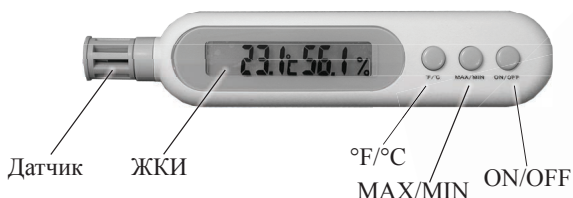

МИНИАТЮРНЫЙ ИЗМЕРИТЕЛЬ ТЕМПЕРАТУРЫ И ВЛАЖНОСТИ AR9237

Руководство по эксплуатации v. 2011-10-03-JNT-DVB

ОСОБЕННОСТИ

- Миниатюрные размеры
- Жидкокристаллический дисплей
- Запоминание макс./мин. значений температуры/влажности
- Выбор температурной шкалы (Цельсия/Фаренгейта)
- Индикация разряда батарей
- Поворачивающийся защитный колпачок

ОПИСАНИЕ КНОПОК

Кнопка **ON/OFF** служит для включения и выключения прибора.

Кнопка **°F/°C** служит для переключения температурной шкалы (Фаренгейта/Цельсия).

Кнопка **MAX/MIN** служит для определения максимальной или минимальной температуры и влажности с момента включения прибора. Чтобы узнать максимальные значения, нажмите кнопку один раз (индикатор «MAX»), чтобы узнать минимальные – нажмите кнопку еще раз (индикатор «MIN»).

ЖК-дисплей прибора разделен на две основные части: в левой части дисплея отображается текущая температура, в правой части дисплея – текущая влажность.

ТЕХНИЧЕСКИЕ ХАРАКТЕРИСТИКИ

Диапазон измерения температуры, °C	0...50
Разрешение измерения температуры, °C	0,1
Точность измерения температуры, °C	±1
Диапазон измерения влажности, %RH	20...100
Разрешение измерения влажности, %RH	0,1
Точность измерения влажности, %RH	±3...5
Температура окружающей среды, °C	-10...50
Питание	3В батарея типа «таблетка»
Габаритные размеры, мм/вес, г	167×36×20/56

- 5...98%RH
- Вход для шупов TXA -20...+1000°C (базовый шуп в комплекте)
- 150×82×28 мм
- 202 г

С выносным зондом

- Max/min

CENTER 310 ©

- 0...100%RH
- RS-232, ПО
- Таймер
- Режим мониторинга
- 186×64×30 мм
- 320 г