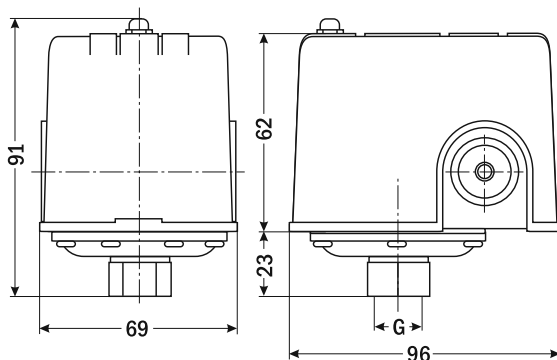

ПОРЯДОК РАБОТЫ

1. Снимите крышку корпуса.
2. Для задания давления выключения используйте настроечный винт 1.
3. Для задания давления включения используйте настроечный винт 2.
4. Подключите к клеммной панели устройства кабели регулируемой системы согласно схеме подключения.
5. Установите крышку на место.

СХЕМА ПОДКЛЮЧЕНИЯ

При достижении давлением заданного значения оба контакта размыкаются.

При снижении давления ниже заданного значения оба контакта замыкаются.

ГАБАРИТНЫЙ ЧЕРТЕЖ

ТЕХНИЧЕСКИЕ ХАРАКТЕРИСТИКИ

Параметр	Значение
Диапазон давления, МПа	0,14...0,46
Максимальное давление, МПа	0,55
Реле	~12 А, 230 В
Присоединение	Резьбовое: G $\frac{1}{4}$ " (внутренняя или внешняя резьба)
Габаритные размеры (В×Ш×Г), мм	91×96×69
Вес, г	330