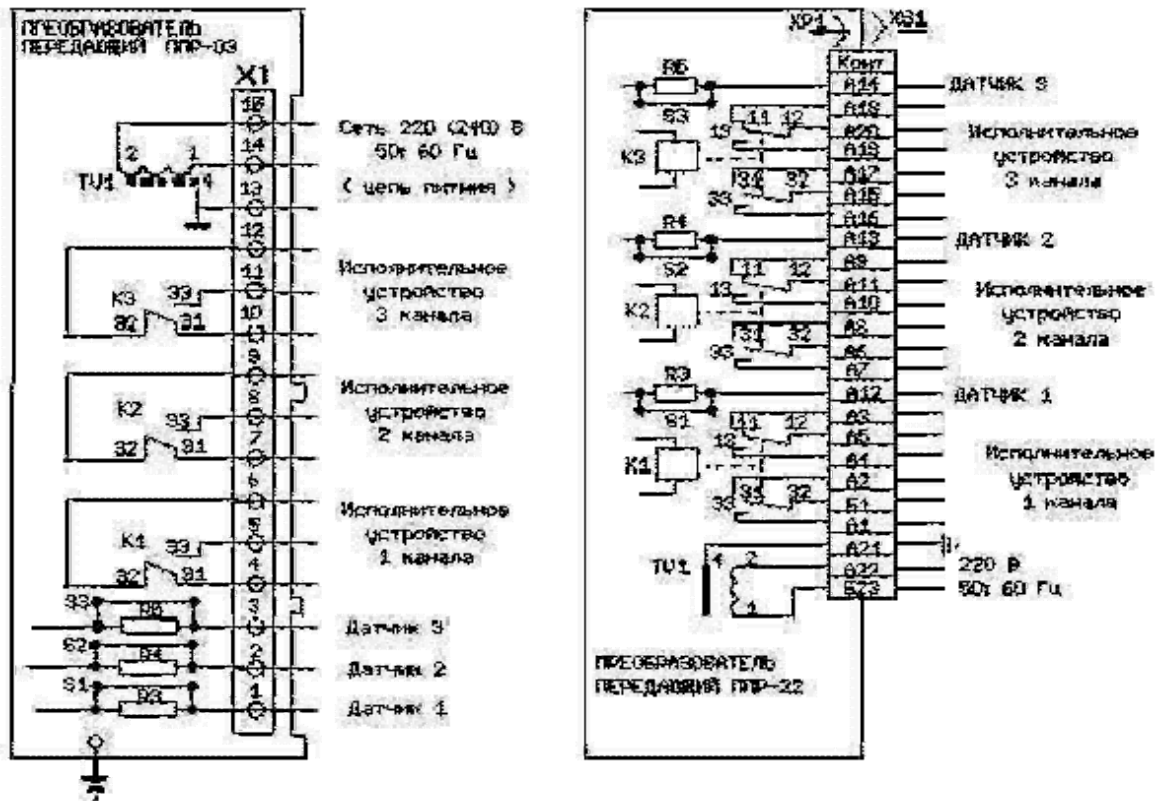

Схема электрическая подключения датчика-реле РОС 301

Составление условного обозначения прибора для заказа

Датчик-реле уровня РОС 301	-2	-гориз	- УХЛ4	TU 25-2408.0009-88
Наименование				
исполнение датчиков				
вид монтажа датчиков: -гориз. -вертик.				
климатическое исполнение передающего преобразователя				
Обозначение ТУ				

Аналоги Датчик-реле уровня РОС 301 является аналогом ранее выпускаемых регуляторов-сигнализаторов уровня ЭРСУ-2, ЭРСУ-3, ЭРСУ-4.